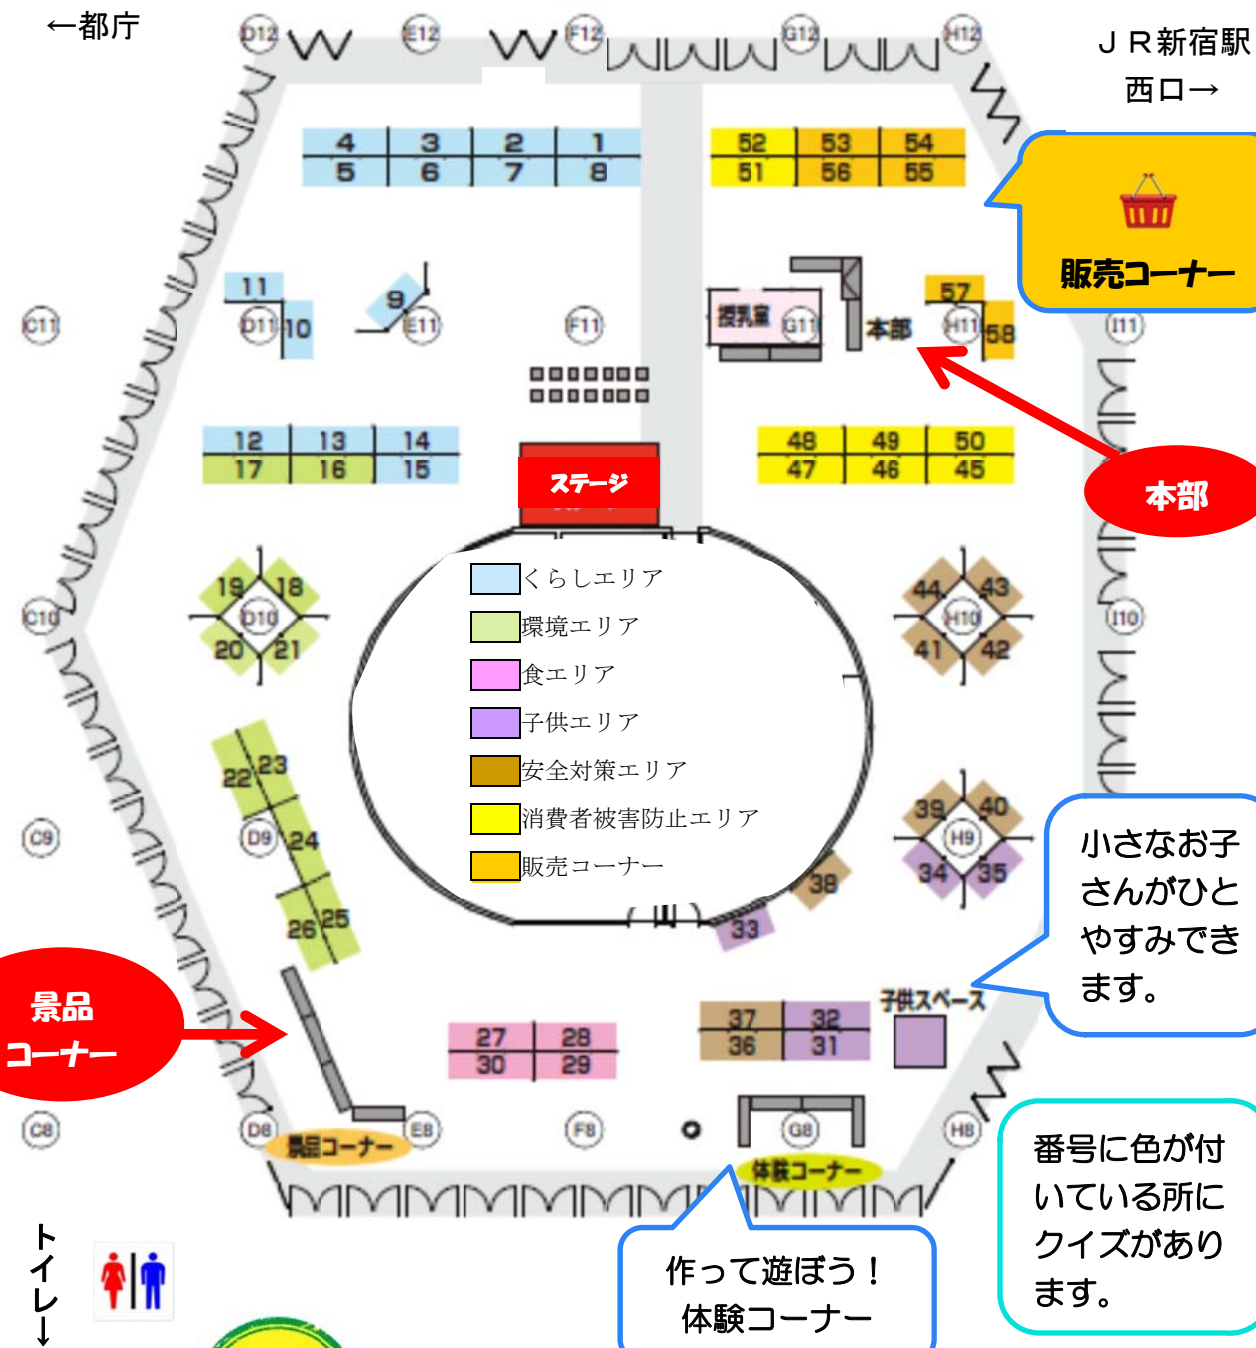

ガイドマップ

新宿駅西口広場イベントコーナー

主催：東京都消費者月間実行委員会

見て、聞いて、話そう！交流フェスタ

2017年10月20日（金）21日（土）
10：00～17：00

〈くらしエリア〉

1. 東京都公衆浴場業生活衛生同業組合
2. 生活協同組合 コープみらい
3. 日本電気計器検定所（JEMIC）
4. (独)造幣局
5. 東京都金融広報委員会
6. (公社)全日本トラック協会
7. 消費者関連専門家会議（ACAP）
8. 東京司法書士会
9. NACS 標準化を考える会/
NACS 医療・介護サービス研究会
10. フォスター・フォーラム(良質な金融商品を育てる会)
11. 消費者グループ「ピースオブマインド」
12. 東京都生活協同組合連合会
13. 東京都計量検定所
14. もりかみ協議会
15. NPO 法人東京都地域婦人団体連盟

〈食エリア〉

27. 主婦連合会
28. 東都生活協同組合
29. 日清製粉グループ
30. キッコーマン

〈子供エリア〉

31. (株)パロマ
32. 福島工業(株)
33. 親子で遊ぶ アンデス(チームのの)
34. 東京都生活文化局消費生活部生活安全課
35. あんしんショップ認定協議会

〈安全対策エリア〉

36. 東京都青少年・治安対策本部(10/20)
37. こくみん共済の全労済
38. 東京都生活文化局消費生活部生活安全課
39. 警視庁生活安全部(10/20)
39. 八王子市消費生活啓発推進委員会(10/21)
40. ニッセンケン品質評価センター
41. (一財)関東電気保安協会
42. (一社)リビングアメニティ協会
43. (一社)日本ガス石油機器工業会
44. (一財)日本エルピーガス機器検査協会/
(一財)日本ガス機器検査協会

販売コーナー

本部

景品
コーナー

小さなお子
さんがひと
やすみでき
ます。

番号に色が付
いている所に
クイズがあり
ます。

作って遊ぼう！
体験コーナー

クイズラリーに参加しよう！

このマークのある展示ブースに立ち寄り、クイズに答えましょう。クイズに答えてスタンプを5個集めると1ポイントになります。集めたポイントに応じてオリジナルノベルティ（景品）と交換できます。
（クイズラリー用紙は「本部」「景品コーナー」クイズを行うブースにあります）