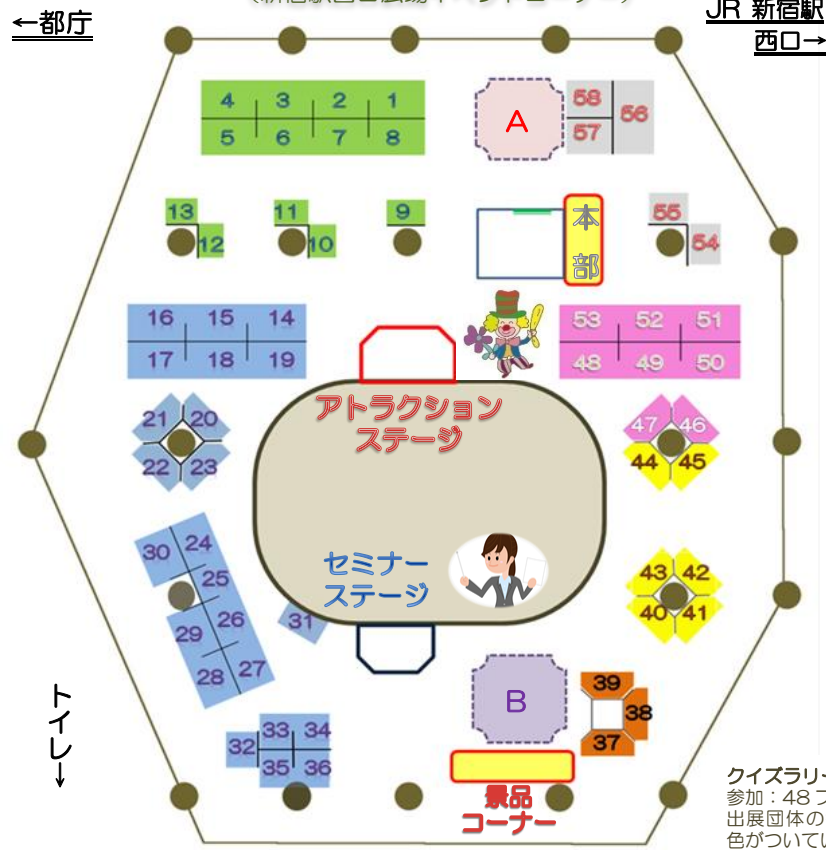

◎環境エリア

1. 八王子市消費者団体連絡会
2. 森を育む紙製飲料容器普及協議会
3. 福島工業(株)
4. 生活協同組合コープみらい
5. 東都生活協同組合
6. (公社)東京都リサイクル事業協会
7. 東京都環境局
8. 生活協同組合・消費者住宅センター
9. 新宿区消費者団体連絡会
10. 環境・食グループ
11. 多摩の暮らしを考える  
コンシューマーズ・ネットワーク
12. EPRとデポジット制度の実現をめざす  
全国ネットワーク(デポネット)
13. 中野・コンポスト連絡会

見て、聞いて、話そう! 交流フェスタ  
TOKYO 暮らしの情報広場  
10月10日(金)11日(土)10:00~17:00

出展団体一覧 & ガイドマップ

(新宿駅西口広場イベントコーナー)

**クイズラリー!** クイズラリーに参加しよう!

このマークの展示を見てクイズに答えてください。  
クイズ用紙 5枚以上でオリジナルノベルティーと交換  
できます。(1ブース1枚、セミナー参加者にも補助券!)  
※用紙5枚で1ポイント→ポイントに応じて景品と  
交換。(ただし一人10ポイント(用紙50枚分)まで)

**A お楽しみコーナー**  
自転車シミュレーターで交通安全!(10日)  
他にもお楽しみいろいろ!!

**B 体験コーナー**  
「飛び出すグリーティングカード」  
と「東京の木でマイ箸」づくり体験

- ◎販売
54. 東京都農業法人協会
  55. 西東京市地産地育会
  56. くるくるレインボー  
(NPO法人 手と手)
  57. スローウォーターカフェ(有)
  58. 東京母親大会連絡会